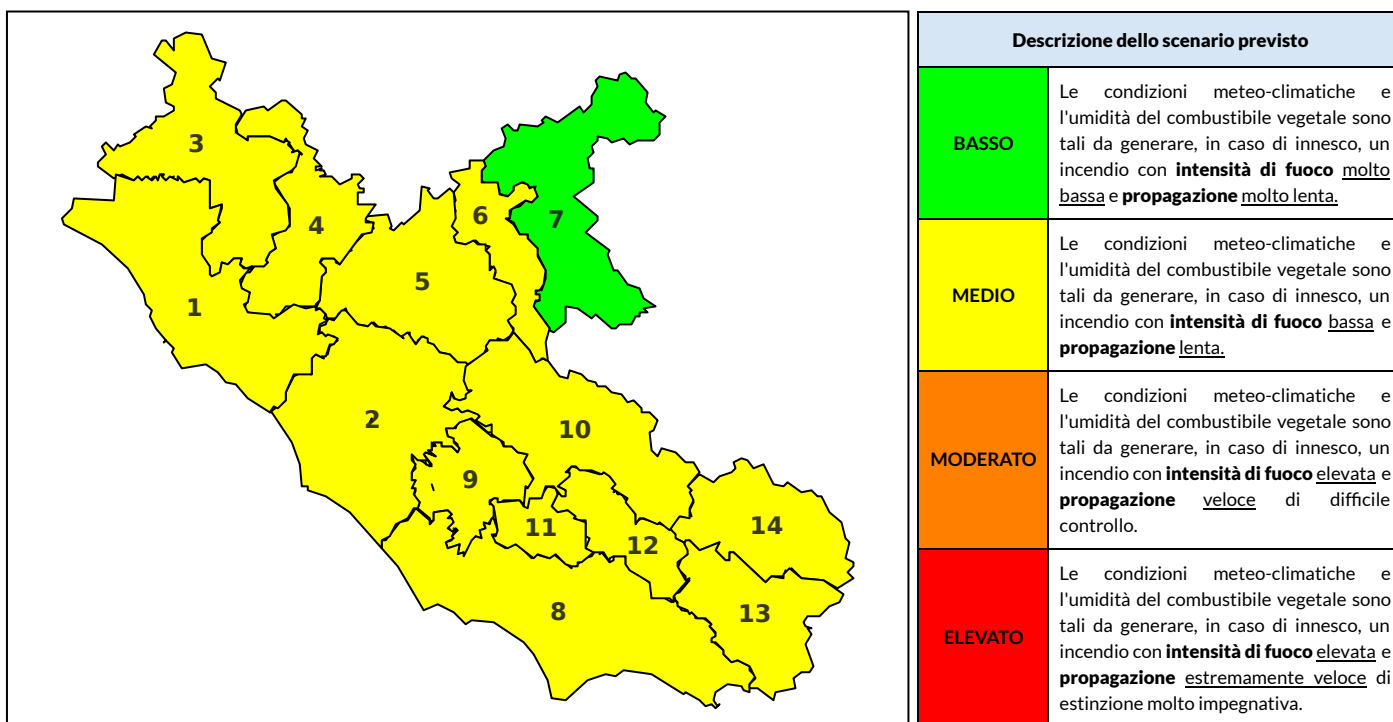

BOLLETTINO DI PERICOLOSITA' DA INCENDI BOSCHIVI

Previsioni per domani 23-6-2024

Livello di pericolosità da incendio boschivo per Zona di Allerta AIB

Bollettino emesso nel periodo della campagna AIB Lazio sulla base del modello previsionale RISICOLazio, sviluppato in collaborazione con Fondazione CIMA, che fornisce un supporto per la valutazione della Pericolosità da incendio boschivo aggregata sulle Zone di Allerta AIB, approvate come parte integrante del Piano AIB Lazio 2020-2022 con DGR n° 270 del 15/05/2020. Il dettaglio della distribuzione dei Comuni nelle Zone AIB è consultabile al link <https://protezionecivile.regione.lazio.it/zone_allerta_aib_comuni/>. Le Norme Comportamentali per la popolazione sono consultabili al link <https://protezionecivile.regione.lazio.it/norme_comportamentali_aib/>.

Zona AIB	1	2	3	4	5	6	7	8	9	10	11	12	13	14
Livello Pericolosità	MEDIO	MEDIO	MEDIO	MEDIO	MEDIO	MEDIO	BASSO	MEDIO	MEDIO	MEDIO	MEDIO	MEDIO	MEDIO	MEDIO