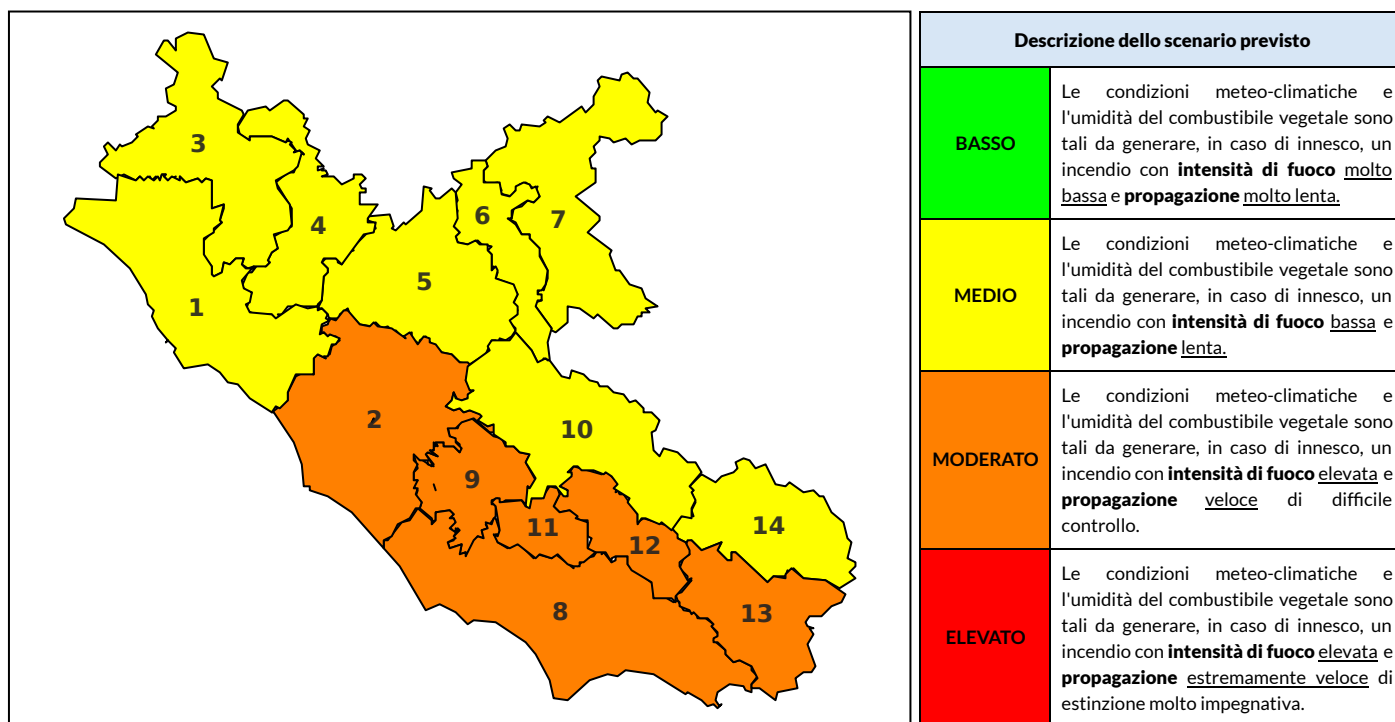

BOLLETTINO DI PERICOLOSITA' DA INCENDI BOSCHIVI

Previsioni per oggi 22-6-2024

Livello di pericolosità da incendio boschivo per Zona di Allerta AIB

Bollettino emesso nel periodo della campagna AIB Lazio sulla base del modello previsionale RISICOLazio, sviluppato in collaborazione con Fondazione CIMA, che fornisce un supporto per la valutazione della Pericolosità da incendio boschivo aggregata sulle Zone di Allerta AIB, approvate come parte integrante del Piano AIB Lazio 2020-2022 con DGR n° 270 del 15/05/2020. Il dettaglio della distribuzione dei Comuni nelle Zone AIB è consultabile al link https://protezionecivile.regione.lazio.it/zone_allerta_aib_comuni/. Le Norme Comportamentali per la popolazione sono consultabili al link https://protezionecivile.regione.lazio.it/norme_comportamentali_aib/.

Zona AIB	1	2	3	4	5	6	7	8	9	10	11	12	13	14
Livello Pericolosità	MEDIO	MODERATO	MEDIO	MEDIO	MEDIO	MEDIO	MEDIO	MODERATO	MODERATO	MEDIO	MODERATO	MODERATO	MODERATO	MEDIO

NOTE

BOLLETTINO DI PERICOLOSITA' DA INCENDI BOSCHIVI

Previsioni per domani 23-6-2024

Livello di pericolosità da incendio boschivo per Zona di Allerta AIB

Bollettino emesso nel periodo della campagna AIB Lazio sulla base del modello previsionale RISICOLazio, sviluppato in collaborazione con Fondazione CIMA, che fornisce un supporto per la valutazione della Pericolosità da incendio boschivo aggregata sulle Zone di Allerta AIB, approvate come parte integrante del Piano AIB Lazio 2020-2022 con DGR n° 270 del 15/05/2020. Il dettaglio della distribuzione dei Comuni nelle Zone AIB è consultabile al link https://protezionecivile.regione.lazio.it/zone_allerta_aib_comuni/. Le Norme Comportamentali per la popolazione sono consultabili al link https://protezionecivile.regione.lazio.it/norme_comportamentali_aib/.

Zona AIB	1	2	3	4	5	6	7	8	9	10	11	12	13	14
Livello Pericolosità	MEDIO	MEDIO	MEDIO	MEDIO	MEDIO	MEDIO	BASSO	MEDIO	MEDIO	MEDIO	MEDIO	MEDIO	MEDIO	MEDIO